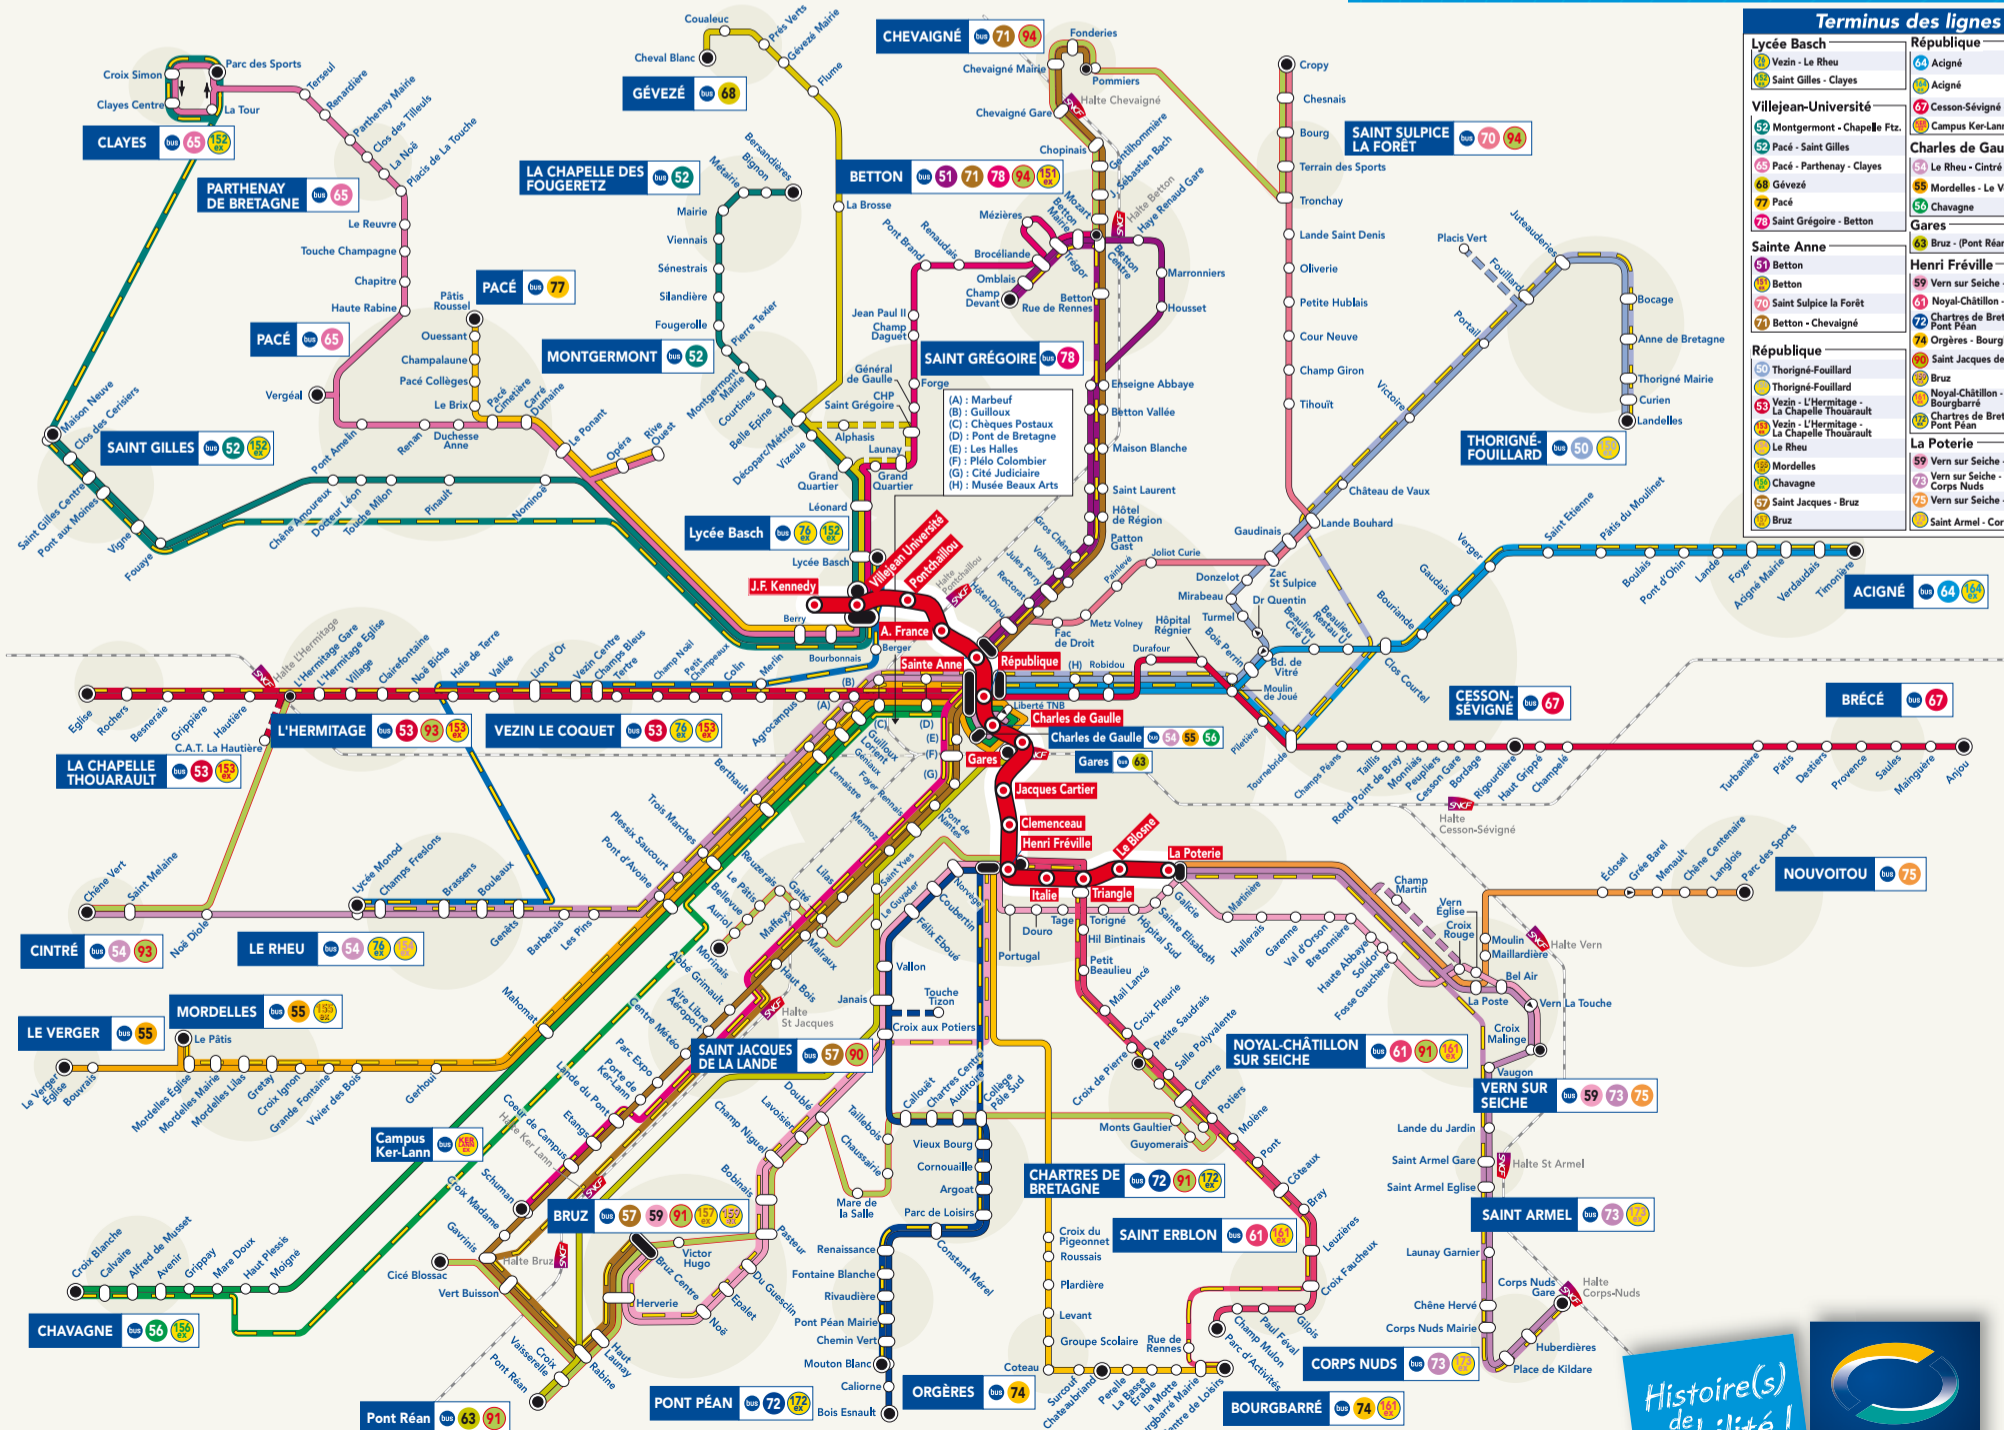

Lignes suburbaines ANNÉE 2011/12